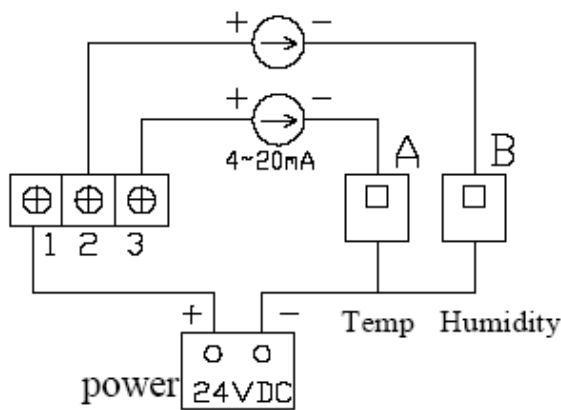

CHT 3 W 1 TH D

型号举例: 3%精度, 墙面安装, 4-20mA 输出, 宽范围温湿度, 0-40°C补偿温度

有效型号:

1. PCB 安装 (仅有温湿度测量, 没有单温度)

	4-20mA 输出	0-5V 输出
温湿度测量	CHT3B1THD	CHT3B2THD
温湿度测量	CHT3B1TLD	CHT3B2TLD

2. 墙面安装

	4-20mA 输出	0-5V 输出
温湿度测量	CHT3W1THD	CHT3W2THD
温湿度测量	CHT3W1TLD	CHT3W2TLD
单温度测量	CHT3W1NHD	CHT3W2NHD
单温度测量	CHT3W1NLD	CHT3W2NLD

电气连接

4-20mAoutput

0-5VDCoutput

外型尺寸

墙面安装型: CHT3W****系列

PCB安装型: CHT3B****系列

注意事项:

- ★初次通电预热30分钟以上(考虑到电路自发热对传感器的影响)
- ★安装时应注意方向,“UP”箭头应朝上