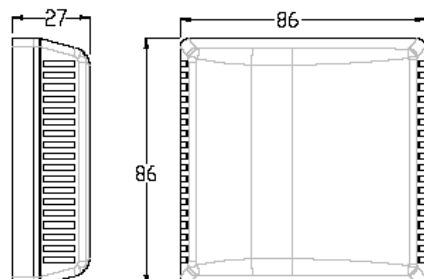

电气连接

4-20mAoutput

0-5VDCoutput

外型尺寸

墙面安装型: CHT3W****系列

PCB安装型: CHT3B****系列

注意事项:

- ★初次通电预热30分钟以上(考虑到电路自发热对传感器的影响)
- ★安装时应注意方向,“UP”箭头应朝上