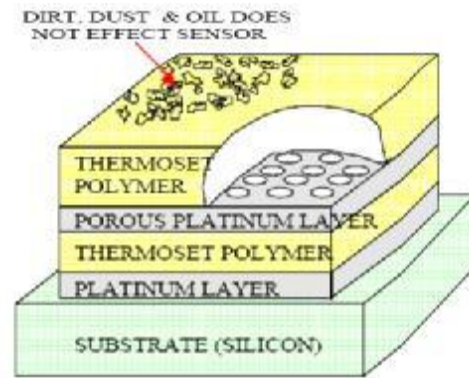

CHT3 系列温湿度变送器

Honeywell温湿度变送器是基于已经获得客户广泛认可的HIH3610热固聚酯电容式湿度传感器和HEL700 系列PT1000 铂电阻,经过信号放大处理并补偿,为系统集成商、温湿度变送器生产厂家以及相关设备生产商提供的高性价比的OEM 增值产品。并可以提供尺寸为50×78mm 的PCB 或外壳封装形式,满足不同客户的需求。由于采用由霍尼韦尔公司自己生产的传感器,因此CHT 系列温湿度变送器的品质和一致性得到了充分的保证。

CHT3系列温湿度变送器

热固聚酯电容式湿度传感器结构

性能特点

- ◆湿度测量范围: 0-100%RH
- ◆4-20mA 或0-5V 输出
- ◆出色的线性度
- ◆高可靠性
- ◆安装简单
- ◆优良的性价比
- ◆温度测量范围: -20°C+85°C 或-10°C+60°C 可选
- ◆PCB 安装或墙面安装
- ◆良好的长期稳定性
- ◆不易受灰尘、化学气体等环境因素的影响
- ◆独立散热风道设计(对于墙面安装)
- ◆交货及时