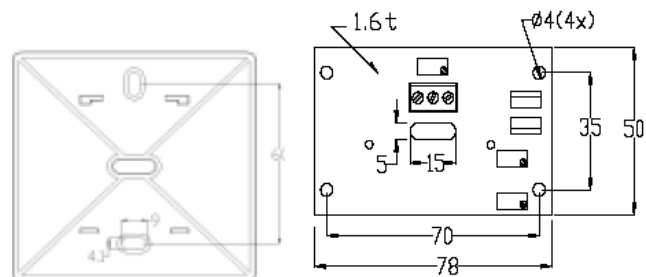

电气连接

4-20mAoutput

0-5VDCoutput

外型尺寸

墙面安装型: CHT3W****系列

PCB安装型: CHT3B****系列

注意事项:

- ★初次通电预热30分钟以上(考虑到电路自发热对传感器的影响)
- ★安装时应注意方向,“UP”箭头应朝上