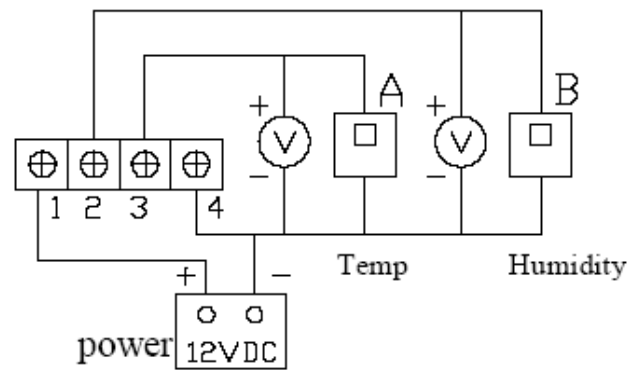

CHT 3 W 1 TH D

型号举例: 3%精度, 墙面安装, 4-20mA 输出, 宽范围温湿度, 0-40°C补偿温度

有效型号:

1. PCB 安装 (仅有温湿度测量, 没有单温度)

	4-20mA 输出	0-5V 输出
温湿度测量	CHT3B1THD	CHT3B2THD
温湿度测量	CHT3B1TLD	CHT3B2TLD

2. 墙面安装

	4-20mA 输出	0-5V 输出
温湿度测量	CHT3W1THD	CHT3W2THD
温湿度测量	CHT3W1TLD	CHT3W2TLD
单温度测量	CHT3W1NHD	CHT3W2NHD
单温度测量	CHT3W1NLD	CHT3W2NLD

电气连接

4-20mAoutput

0-5VDCoutput

外型尺寸

墙面安装型: CHT3W****系列

PCB安装型: CHT3B****系列

注意事项:

- ★初次通电预热30分钟以上(考虑到电路自发热对传感器的影响)
- ★安装时应注意方向,“UP”箭头应朝上